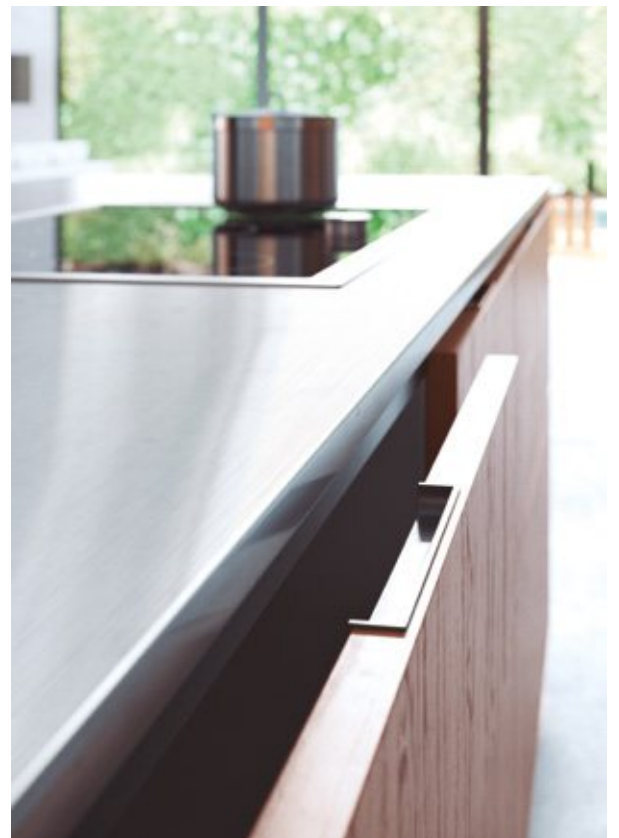

# **mensam**

GOLA PLANA

Mensam redefine el concepto de contraste de materiales. Su fina encimera, hecha de acero inoxidable, le confiere solidez.

Las finas líneas de este modelo quedan enfatizadas por la combinación de gola plana y tirador en negro mate que permiten una apertura ergonómica de la puerta con el mínimo esfuerzo.